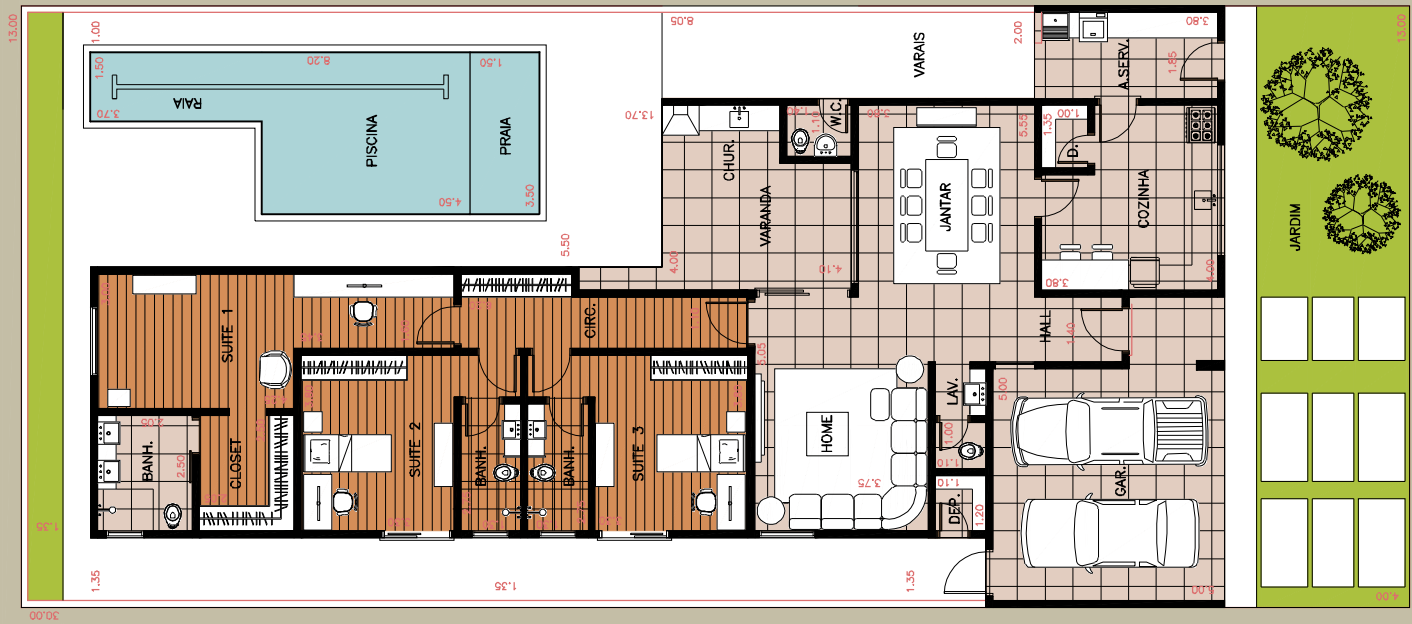

CASA TÉRREA

MODELO 12

TERRENO 13x30 ou 12,68x30

A=203,60m²

FACHADA

PLANTA