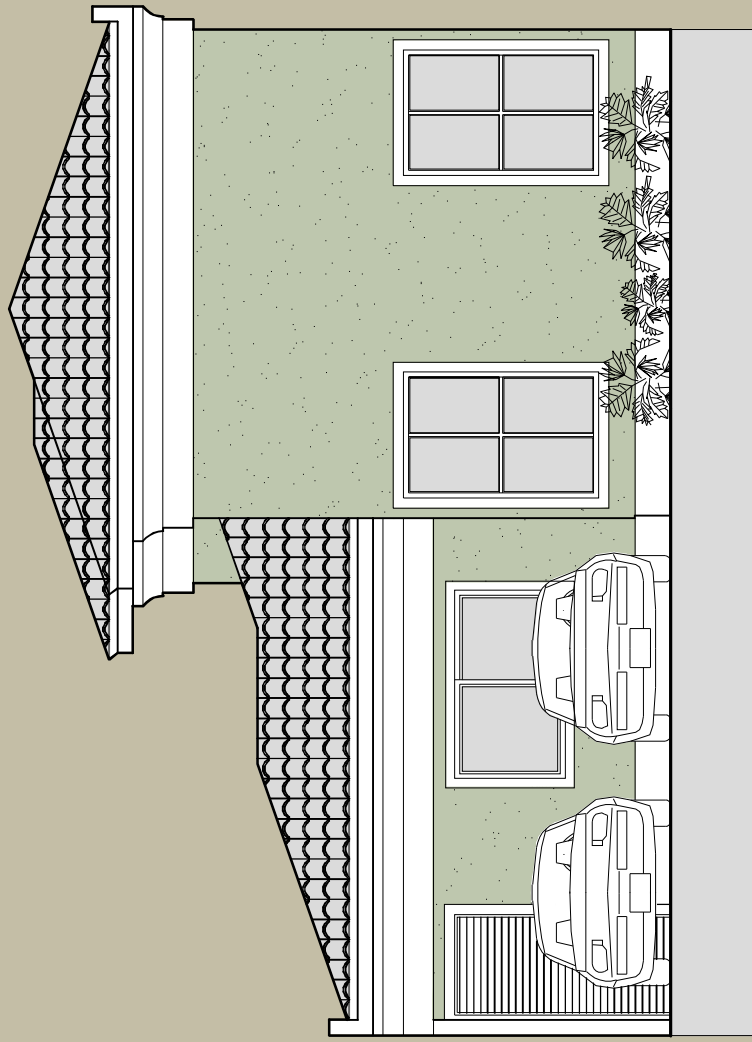

CASA TÉRREA

MODELO 04

TERRENO 12X20

A=138,28m²

FACHADA