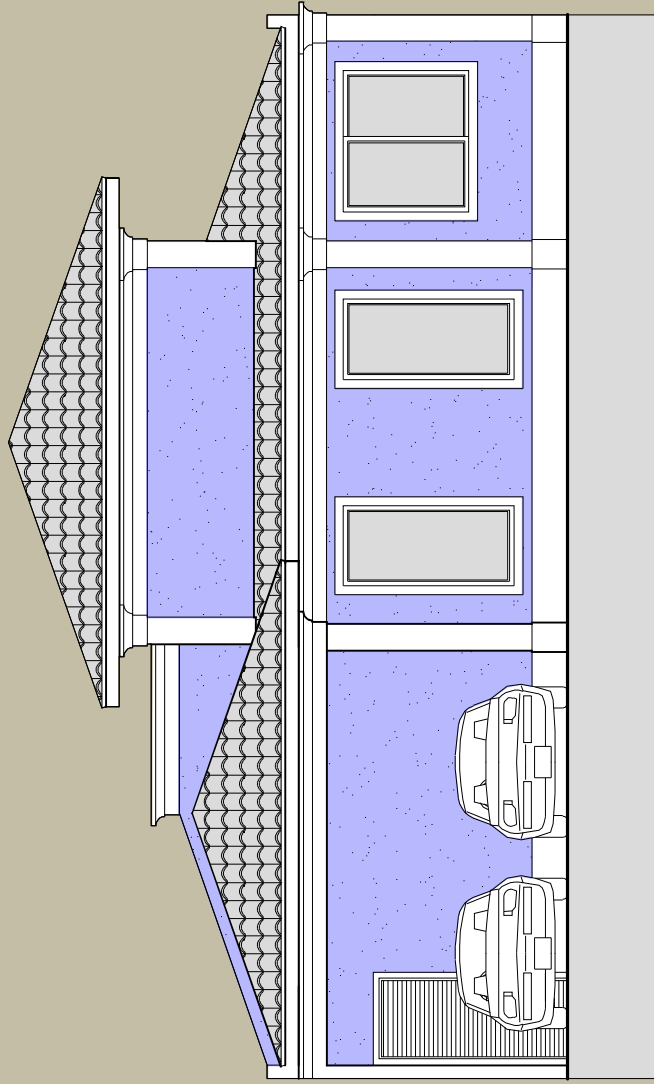

CASA TÉRREA

MODELO 01

TERRENO 12X20

A=107,63m²

FACHADA

PLANTA