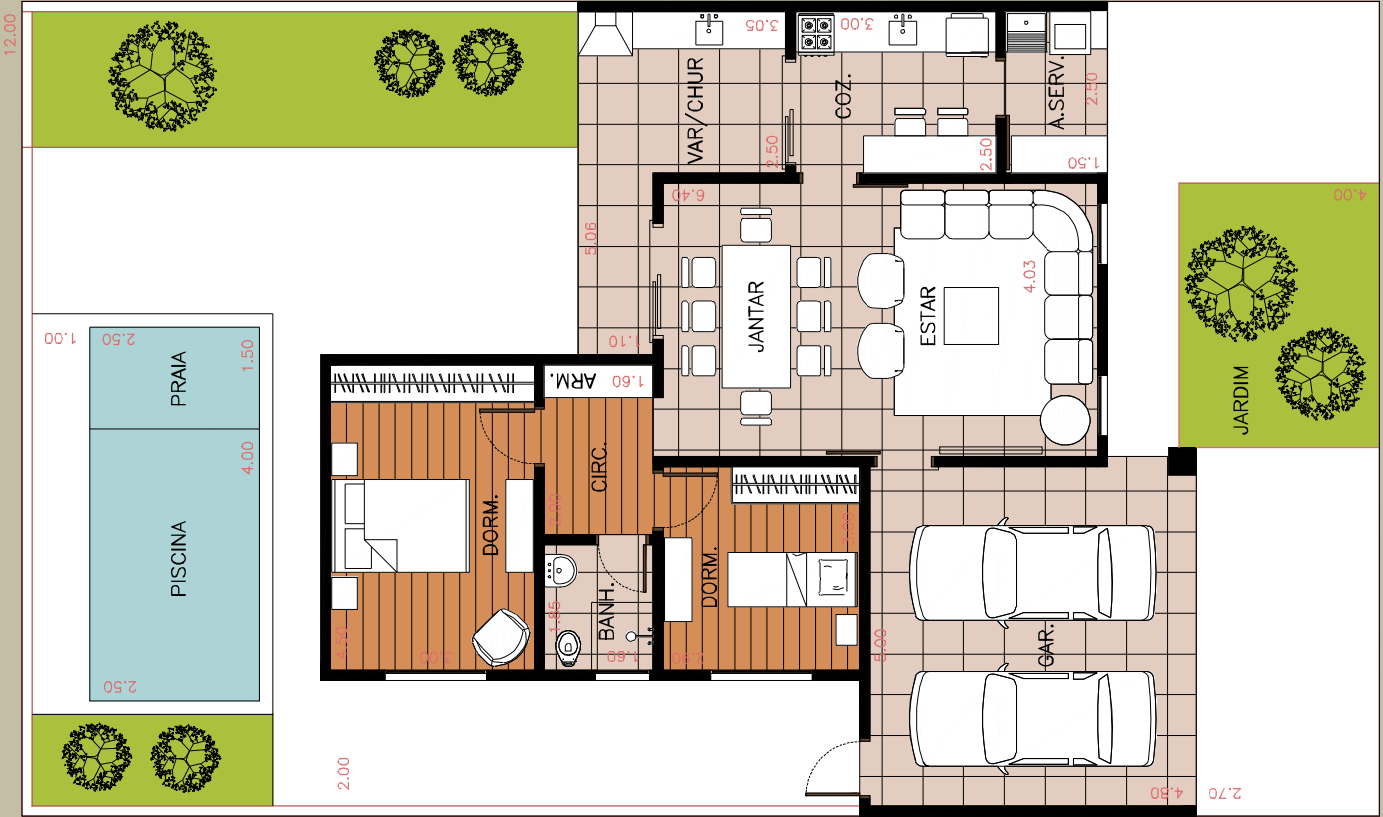

CASA TÉRREA

MODELO 01

TERRENO 12X20

A=107,63m²

FACHADA

PLANTA